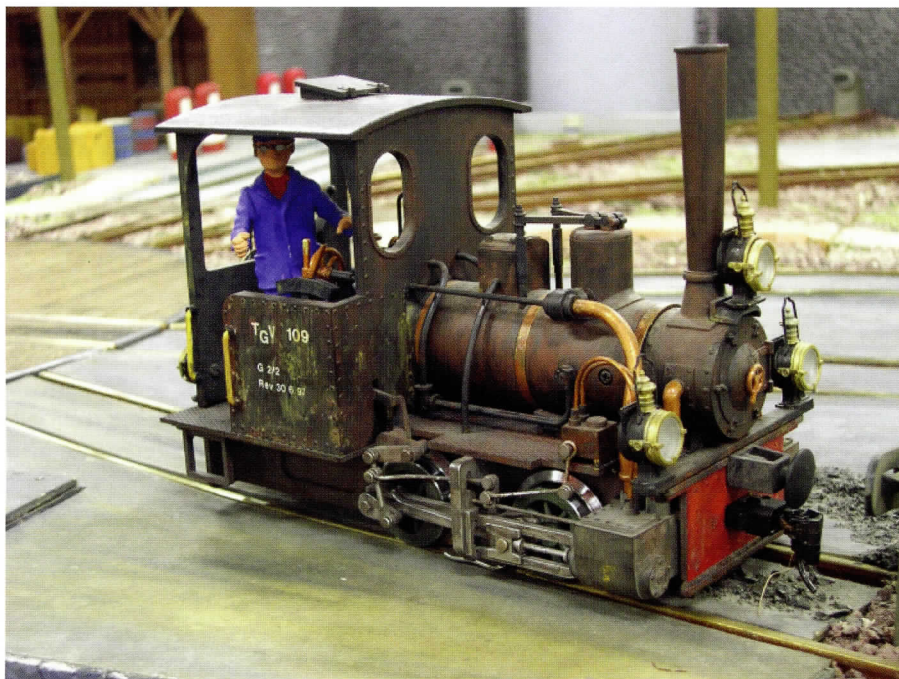

Le train des Fêtes 2018/2019 sera exposé à Villeneuve (VD)

Le réseau de trains miniatures **PASSION Ilm** sera installé, pour les fêtes de fin d'année, à la salle de la Tronchenaz à Villeneuve (VD).

Vous êtes attendus :

Du vendredi 28 décembre 2018 au dimanche 6 janvier 2019

Tous les jours de 10 à 18 heures. Trafic restreint de 12h15 à 13 heures.
Le 31 décembre et le 6 janvier, exploitation seulement jusqu'à 17 heures.
Adresse pour votre GPS: **Route de la Tronchenaz 14, 1844 Villeneuve.**

La salle est accessible aux personnes à mobilité réduite.

AR

ENTRÉE LIBRE
Une attraction pour petits et grands !

Renseignements : Jean-Michel Mayor, Route du Village 2, 1612 Ecoteaux 077 448 55 88